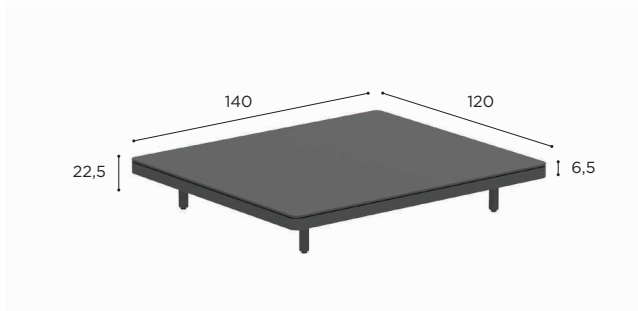

ALURA LOUNGE SPECIFICATIONS

LOUNGE TABLE	
REF:	ALRL 140...
WEIGHT:	22,5 kg
INFO:	ASSEMBLING NEEDED

		COATED ALUMINIUM + BATYLINE			
		WR	PB	S	A
CERAMIC	WUM	ALRL 140 CWRWUM € 3.869	ALRL 140 CPBWUM € 3.869	ALRL 140 CSWUM € 3.869	ALRL 140 CAWUM € 3.749
	BS	ALRL 140 CWRBS € 4.369	ALRL 140 CPBBS € 4.369	ALRL 140 CSBS € 4.369	ALRL 140 CABS € 4.249
	CD	ALRL 140 CWRCD € 4.369	ALRL 140 CPBCD € 4.369	ALRL 140 CSCD € 4.369	ALRL 140 CACD € 4.249
	TR	ALRL 140 CWRTR € 3.619	ALRL 140 CPBTR € 3.619	ALRL 140 CSTR € 3.619	ALRL 140 CATR € 3.499
	CL	ALRL 140 CWRCL € 4.369	ALRL 140 CPBCL € 4.369	ALRL 140 CSCL € 4.369	ALRL 140 CACL € 4.249
	TS	ALRL 140 CWRTS € 4.369	ALRL 140 CPBTS € 4.369	ALRL 140 CSTS € 4.369	ALRL 140 CATS € 4.249
	TM	ALRL 140 CWRTM € 4.369	ALRL 140 CPBTM € 4.369	ALRL 140 CSTM € 4.369	ALRL 140 CATM € 4.249
	NM	ALRL 140 CWRNM € 4.769	ALRL 140 CPBNM € 4.769	ALRL 140 CSNM € 4.769	ALRL 140 CANM € 4.649
	ZUM	ALRL 140 CWRZUM € 4.369	ALRL 140 CPBZUM € 4.369	ALRL 140 CSZUM € 4.369	ALRL 140 CAZUM € 4.249

LOUNGE TABLE	
REF:	ALRL 140 LTL...
WEIGHT:	19 kg
INFO:	ASSEMBLING NEEDED