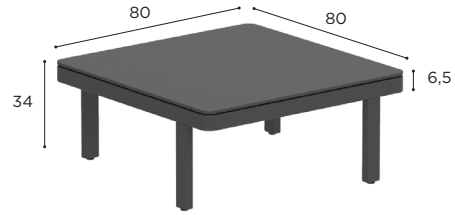

# ALURA LOUNGE SPECIFICATIONS

STANDARD / ON REQUEST

LOUNGE TABLE	
REF:	ALRL 80 LTH...
WEIGHT:	C: 24,6 kg W: 18 kg
INFO:	ASSEMBLING NEEDED

TABLE TOP	
REF:	ALRL 80 TOP...
WEIGHT:	C: 14,7 kg W: 4,7 kg

		COATED ALUMINIUM + BATYLINÉ				
		WR	PB	S	A	
CERAMIC	WUM	ALRL 80 LTH CWRWUM € 1.969	ALRL 80 LTH CPBWUM € 1.969	ALRL 80 LTH CSWUM € 1.969	ALRL 80 LTH CAWUM € 1.889	
	BS	ALRL 80 LTH CWRBS € 2.219	ALRL 80 LTH CPBBS € 2.219	ALRL 80 LTH CSBS € 2.219	ALRL 80 LTH CABS € 2.139	
	CD	ALRL 80 LTH CWRCD € 2.219	ALRL 80 LTH CPBCD € 2.219	ALRL 80 LTH CSCD € 2.219	ALRL 80 LTH CACD € 2.139	
	TR	ALRL 80 LTH CWRTR € 1.919	ALRL 80 LTH CPBTR € 1.919	ALRL 80 LTH CSTR € 1.919	ALRL 80 LTH CATR € 1.839	
	TG	ALRL 80 LTH CWR TG € 1.919	ALRL 80 LTH CPB TG € 1.919	ALRL 80 LTH CSTG € 1.919	ALRL 80 LTH CATG € 1.839	
	CL	ALRL 80 LTH CWRCL € 2.219	ALRL 80 LTH CPBCL € 2.219	ALRL 80 LTH CSCL € 2.219	ALRL 80 LTH CACL € 2.139	
	PG	ALRL 80 LTH CWRPG € 1.969	ALRL 80 LTH CPBPG € 1.969	ALRL 80 LTH CSPG € 1.969	ALRL 80 LTH CAPG € 1.889	
	TS	ALRL 80 LTH CWR TS € 2.219	ALRL 80 LTH CPB TS € 2.219	ALRL 80 LTH CSTS € 2.219	ALRL 80 LTH CATS € 2.139	
	TM	ALRL 80 LTH CWR TM € 2.219	ALRL 80 LTH CPB TM € 2.219	ALRL 80 LTH CSTM € 2.219	ALRL 80 LTH CATM € 2.139	
	NM	ALRL 80 LTH CWR NM € 2.369	ALRL 80 LTH CPB NM € 2.369	ALRL 80 LTH CSNM € 2.369	ALRL 80 LTH CANM € 2.289	
	ZUM	ALRL 80 LTH CWR ZUM € 2.219	ALRL 80 LTH CPB ZUM € 2.219	ALRL 80 LTH CSZUM € 2.219	ALRL 80 LTH CAZUM € 2.139	
	TEAK	W	ALRL 80 LTH WWR € 1.919	ALRL 80 LTH WPB € 1.919	ALRL 80 LTH WS € 1.919	ALRL 80 LTH WA € 1.839