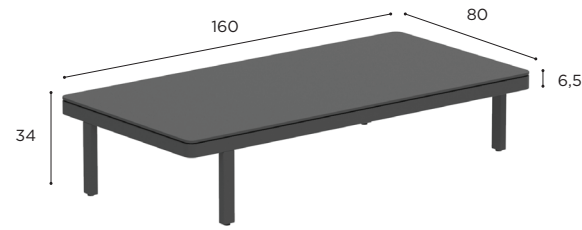

# ALURA LOUNGE SPECIFICATIONS

STANDARD / ON REQUEST

LOUNGE TABLE	
REF:	ALRL 160 LTH...
WEIGHT:	44,7 kg
INFO:	ASSEMBLING NEEDED

TABLE TOP	
REF:	ALRL 160 TOP...
WEIGHT:	29,4 kg

	COATED ALUMINIUM + BATYLINÉ			
	WR	PB	S	A
WUM	ALRL 160 LTH CWRWUM € 3.049	ALRL 160 LTH CPBWUM € 3.049	ALRL 160 LTH CSWUM € 3.049	ALRL 160 LTH CAWUM € 2.929
BS	ALRL 160 LTH CWRBS € 3.449	ALRL 160 LTH CPBBS € 3.449	ALRL 160 LTH CSBS € 3.449	ALRL 160 LTH CABS € 3.329
CD	ALRL 160 LTH CWRCD € 3.449	ALRL 160 LTH CPBCD € 3.449	ALRL 160 LTH CSCD € 3.449	ALRL 160 LTH CACD € 3.329
TR	ALRL 160 LTH CWRTR € 2.849	ALRL 160 LTH CPBTR € 2.849	ALRL 160 LTH CSTR € 2.849	ALRL 160 LTH CATR € 2.729
TG	ALRL 160 LTH CWR TG € 2.849	ALRL 160 LTH CPB TG € 2.849	ALRL 160 LTH CSTG € 2.849	ALRL 160 LTH CATG € 2.729
CL	ALRL 160 LTH CWRCL € 3.449	ALRL 160 LTH CPBCL € 3.449	ALRL 160 LTH CSCL € 3.449	ALRL 160 LTH CACL € 3.329
PG	ALRL 160 LTH CWRPG € 3.049	ALRL 160 LTH CPBPG € 3.049	ALRL 160 LTH CSPG € 3.049	ALRL 160 LTH CAPG € 2.929
TS	ALRL 160 LTH CWR TS € 3.449	ALRL 160 LTH CPB TS € 3.449	ALRL 160 LTH CSTS € 3.449	ALRL 160 LTH CATS € 3.329
TM	ALRL 160 LTH CWR TM € 3.449	ALRL 160 LTH CPB TM € 3.449	ALRL 160 LTH CSTM € 3.449	ALRL 160 LTH CATM € 3.329
NM	ALRL 160 LTH CWR NM € 3.849	ALRL 160 LTH CPB NM € 3.849	ALRL 160 LTH CS NM € 3.849	ALRL 160 LTH CANM € 3.729
ZUM	ALRL 160 LTH CWR ZUM € 3.449	ALRL 160 LTH CPB ZUM € 3.449	ALRL 160 LTH CS ZUM € 3.449	ALRL 160 LTH CA ZUM € 3.329