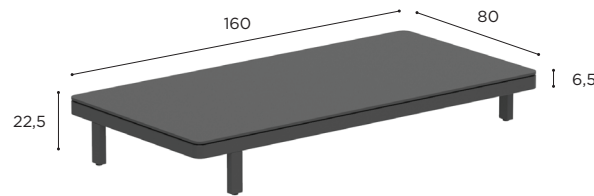

COATED ALUMINIUM + BATYLINE			
		WR	PB	S	A
CERAMIC	WUM	ALRL 160 LTL CWRWUM € 2.949	ALRL 160 LTL CPBWUM € 2.949	ALRL 160 LTL CSWUM € 2.949	ALRL 160 LTL CAWUM € 2.829
	BS	ALRL 160 LTL CWRBS € 3.349	ALRL 160 LTL CPBBS € 3.349	ALRL 160 LTL CSBS € 3.349	ALRL 160 LTL CABS € 3.229
	CD	ALRL 160 LTL CWRCD € 3.349	ALRL 160 LTL CPBCD € 3.349	ALRL 160 LTL CSCD € 3.349	ALRL 160 LTL CACD € 3.229
	TR	ALRL 160 LTL CWRTR € 2.749	ALRL 160 LTL CPBTR € 2.749	ALRL 160 LTL CSTR € 2.749	ALRL 160 LTL CATR € 2.629
	TG	ALRL 160 LTL CWR TG € 2.749	ALRL 160 LTL CPB TG € 2.749	ALRL 160 LTL CSTG € 2.749	ALRL 160 LTL CATG € 2.629
	CL	ALRL 160 LTL CWRCL € 3.349	ALRL 160 LTL CPBCL € 3.349	ALRL 160 LTL CSCL € 3.349	ALRL 160 LTL CACL € 3.229
	PG	ALRL 160 LTL CWRPG € 2.949	ALRL 160 LTL CPBPG € 2.949	ALRL 160 LTL CSPG € 2.949	ALRL 160 LTL CAPG € 2.829
	TS	ALRL 160 LTL CWR TS € 3.349	ALRL 160 LTL CPB TS € 3.349	ALRL 160 LTL CSTS € 3.349	ALRL 160 LTL CATS € 3.229
	TM	ALRL 160 LTL CWR TM € 3.349	ALRL 160 LTL CPB TM € 3.349	ALRL 160 LTL CSTM € 3.349	ALRL 160 LTL CATM € 3.229
	NM	ALRL 160 LTL CWR NM € 3.749	ALRL 160 LTL CPB NM € 3.749	ALRL 160 LTL CSNM € 3.749	ALRL 160 LTL CANM € 3.629
	ZUM	ALRL 160 LTL CWR ZUM € 3.349	ALRL 160 LTL CPB ZUM € 3.349	ALRL 160 LTL CSZUM € 3.349	ALRL 160 LTL CAZUM € 3.229