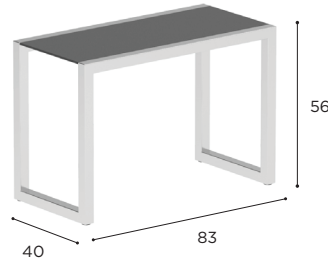

NINIX LOUNGE SPECIFICATIONS

LOUNGE TABLE	
REF:	NNXL 40T..
WEIGHT:	12,8 kg

		BRUSHED STAINLESS STEEL	ELECTROPOLISHED STAINLESS STEEL	COATED ALUMINIUM					
		SS	EP	W	PB	S	BR	A	
CERAMIC	WU	NNXL 40T CWU € 849	NNXL 40T CEPWU € 949	NNXL 40T CWWU € 849					
	CD	NNXL 40T CCD € 1.049	NNXL 40T CEPCD € 1.149	NNXL 40T CWCD € 1.049	NNXL 40T CPBCD € 1.049	NNXL 40T CSCD € 1.049	NNXL 40T CBRCD € 1.049	NNXL 40T CACD € 1.049	
	CL	NNXL 40T CCL € 1.049	NNXL 40T CEPCL € 1.049	NNXL 40T CWCL € 1.049	NNXL 40T CPBCL € 1.049	NNXL 40T CSCL € 1.049	NNXL 40T CBRCL € 1.049	NNXL 40T CACL € 1.049	
	TR	NNXL 40T CTR € 849	NNXL 40T CEPTR € 949						
	TG	NNXL 40T CTG € 799	NNXL 40T CEPTG € 899						
	PG				NNXL 40T CPBPG € 849	NNXL 40T CSPG € 849			
	TS	NNXL 40T CTS € 1.049	NNXL 40T CEPTS € 1.149	NNXL 40T CWTS € 1.049	NNXL 40T CPBTS € 1.049	NNXL 40T CSTS € 1.049	NNXL 40T CBRTS € 1.049	NNXL 40T CATS € 1.049	
	TM	NNXL 40T CTM € 1.049	NNXL 40T CEPMT € 1.149	NNXL 40T CWMT € 1.049	NNXL 40T CPBMT € 1.049	NNXL 40T CSTM € 1.049	NNXL 40T CBRMT € 1.049	NNXL 40T CATM € 1.049	
	ZU	NNXL 40T CZU € 849	NNXL 40T CEPZU € 949					NNXL 40T CAZU € 849	
	NM	NNXL 40T CNM € 1.149	NNXL 40T CEPNM € 1.249				NNXL 40T CBRNM € 1.149	NNXL 40T CANM € 1.149	
TEAK	W	NNXL 40T W € 849	NNXL 40T WEP € 949	NNXL 40T WW € 849	NNXL 40T WPB € 849	NNXL 40T WS € 849	NNXL 40T WBR € 849	NNXL 40T WA € 849	

LOUNGE TABLE	
REF:	NNXL 40S..
WEIGHT:	19,5 kg