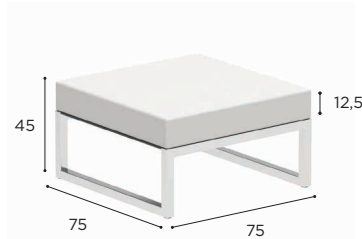

BRUSHED STAINLESS STEEL	ELECTROPOLISHED STAINLESS STEEL	COATED ALUMINIUM				
		SS	EP	W	PB	S	BR	A
BATYLINE	WU	NNXL 80 FTWU € 1.089	NNXL 80 FTEPWU € 1.239	NNXL 80 FTWWU € 959				
	CAU	NNXL 80 FTCAU € 1.089	NNXL 80 FTEPCAU € 1.239					
	PG				NNXL 80 FTPBPG € 959	NNXL 80 FTSPG € 959		
	ZU	NNXL 80 FTZU € 1.089	NNXL 80 FTEPZU € 1.239					NNXL 80 FTAZU € 959
	GRP						NNXL 80 FTBRGRP € 959	
CUSHIONS PIL NNXL 80 F ED... (1 pc)								
STAND.		€ 545						
CAT. A		€ 485						
CAT. B		€ 582						
CAT. C		€ 679						

CORNER MODULAR ELEMENT	
REF:	NNXL 80CT..
WEIGHT:	29,4 kg