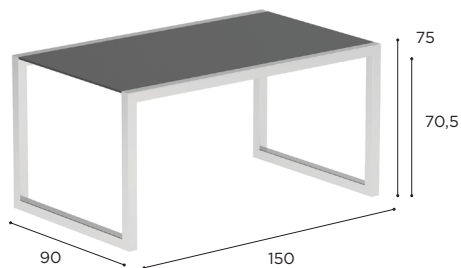

BRUSHED STAINLESS STEEL	ELECTROPOLISHED STAINLESS STEEL
		SS	EP
CERAMIC	WU	NNX 150 CWU € 2.749	NNX 150 CEPWU € 2.899
	TG	NNX 150 CTG € 2.599	NNX 150 CEPTG € 2.749
	ZU	NNX 150 CZU € 2.749	NNX 150 CEPZU € 2.899
TEAK	W	NNX 150 € 2.549	NNX 150 EP € 2.699