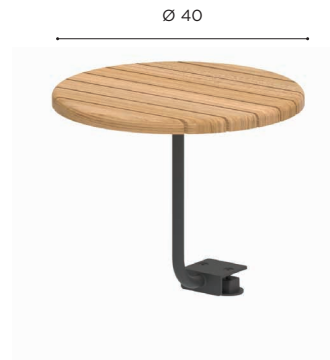

TABLE TOP	
REF:	OGXL 08 TOP...
WEIGHT:	15,7 kg

ORGANIX LOUNGE TABLE TOP	
WUM	OGXL08 TOP45 CWUM € 1.099
BS	OGXL08 TOP45 CBS € 1.149
CD	OGXL08 TOP45 CCD € 1.249
TR	OGXL08 TOP45 CTR € 949
CL	OGXL08 TOP45 CCL € 1.149
TS	OGXL08 TOP45 CTS € 1.149
TM	OGXL08 TOP45 CTM € 1.149
NM	OGXL08 TOP45 CNM € 1.249
ZUM	OGXL08 TOP45 CZUM € 1.149

# ORGANIX LOUNGE SPECIFICATIONS

STANDARD / ON REQUEST

SIDE TABLE ATTACHMENT	
REF:	OGXL ST040...
WEIGHT:	5,5 kg
INFO:	ASSEMBLING NEEDED ATTACHES TO FRAME

ORGANIX LOUNGE SIDE TABLE					
COATED STAINLESS STEEL					
	WR	PB	A		
CERAMIC	WUM	OGXL ST040 CWRWUM € 809	OGXL ST040 CPBWUM € 809	OGXL ST040 CAWUM € 749	
	BS	OGXL ST040 CWRBS € 929	OGXL ST040 CPBBS € 929	OGXL ST040 CABS € 869	
	CD	OGXL ST040 CWRCD € 929	OGXL ST040 CPBCD € 929	OGXL ST040 CAD € 869	
	TR	OGXL ST040 CWRTR € 809	OGXL ST040 CPBTR € 809	OGXL ST040 CATR € 749	
	CL	OGXL ST040 CWRCL € 929	OGXL ST040 CPBCL € 929	OGXL ST040 CA € 869	
	TS	OGXL ST040 CWRTS € 929	OGXL ST040 CPBTS € 929	OGXL ST040 CATS € 869	
	TM	OGXL ST040 CWRM € 929	OGXL ST040 CPBM € 929	OGXL ST040 CATM € 869	
	NM	OGXL ST040 CWRNM € 1.029	OGXL ST040 CPBNM € 1.029	OGXL ST040 CANM € 969	
	ZUM	OGXL ST040 CWRZUM € 809	OGXL ST040 CPBZUM € 809	OGXL ST040 CAZUM € 749	
	TEAK	W	OGXL ST040 WWR € 679	OGXL ST040 WPB € 679	OGXL ST040 WA € 619
		MO	OGXL ST040 VWRMO € 1.009	OGXL ST040 VPBMO € 1.009	OGXL ST040 VAMO € 949
	ENAMELED LAVA STONE	DU	OGXL ST040 VWRDU € 1.009	OGXL ST040 VPBDU € 1.009	OGXL ST040 VADU € 949
LA		OGXL ST040 VWRLA € 1.059	OGXL ST040 VPBLA € 1.059	OGXL ST040 VALA € 999	
JA		OGXL ST040 VWRJA € 1.059	OGXL ST040 VPBJA € 1.059	OGXL ST040 VAJA € 999	
PE		OGXL ST040 VWRPE € 1.059	OGXL ST040 VPBPE € 1.059	OGXL ST040 VAPE € 999	
SL		OGXL ST040 VWRSL € 1.059	OGXL ST040 VPBSL € 1.059	OGXL ST040 VASL € 999	