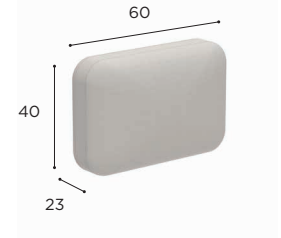

# ORGANIX LOUNGE SPECIFICATIONS

STANDARD / ON REQUEST

	BACK CUSHIONS			
	BACK 18 x 71	BACK 18 x 70	BACK 18 x 62	BACK 18 x 78
	PIL OGXL450 ED...	PIL OGXL600 ED...	PIL OGXL3000 ED...	PIL OGXL900 ED...
STAND.	€ 1.065	€ 1.045	€ 930	€ 1.010
CAT. A	€ 945	€ 925	€ 825	€ 895
CAT. B	€ 1.134	€ 1.110	€ 990	€ 1.074
CAT. C	€ 1.323	€ 1.295	€ 1.155	€ 1.253

	COMFORT BACK CUSHION
	BACK 60 x 40
	PIL BRH 6040P...
STAND.	€ 245
CAT. A	€ 215
CAT. B	€ 258
CAT. C	€ 301

RADIUS 45  
PIL OGXL450 ED...

RADIUS 60  
PIL OGXL600 ED...

RADIUS 300  
PIL OGXL3000 ED...

RADIUS 90  
PIL OGXL900 ED...