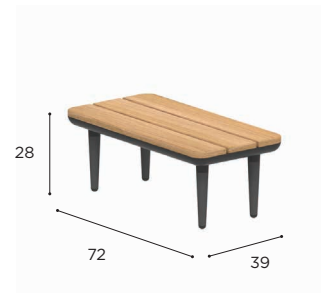

STYLETTO LOUNGE CUSHIONS

STANDARD / ON REQUEST

LOUNGE TABLE	
REF:	STYL 35T...
WEIGHT:	15,7 kg
INFO:	ASSEMBLING NEEDED

		COATED ALUMINIUM			
		WR	PB	A	
TEAK	W	STYL 35T WWR € 1.149	STYL 35T WPB € 1.149	STYL 35T WA € 1.099	
	WUM	STYL 35T CWRWUM € 1.249	STYL 35T CPBWUM € 1.249	STYL 35T CAWUM € 1.199	
	BS	STYL 35T CWRBS € 1.369	STYL 35T CPBBS € 1.369	STYL 35T CABS € 1.319	
	CD	STYL 35T CWRCD € 1.369	STYL 35T CPBCD € 1.369	STYL 35T CACD € 1.319	
	TR	STYL 35T CWRTR € 1.199	STYL 35T CPBTR € 1.199	STYL 35T CATR € 1.149	
	TG	STYL 35T CWR TG € 1.199	STYL 35T CPB TG € 1.199	STYL 35T CATG € 1.149	
	CL	STYL 35T CWRCL € 1.369	STYL 35T CPBCL € 1.369	STYL 35T CACL € 1.319	
	PG	STYL 35T CWRPG € 1.249	STYL 35T CPBPG € 1.249	STYL 35T CAPG € 1.199	
	TS	STYL 35T CWR TS € 1.369	STYL 35T CPB TS € 1.369	STYL 35T CATS € 1.319	
	TM	STYL 35T CWR TM € 1.369	STYL 35T CPB TM € 1.369	STYL 35T CATM € 1.319	
	NM	STYL 35T CWR NM € 1.499	STYL 35T CPB NM € 1.499	STYL 35T CANM € 1.449	
	ZUM	STYL 35T CWR ZUM € 1.369	STYL 35T CPB ZUM € 1.369	STYL 35T CAZUM € 1.319	
	CERAMIC	W	STYL 140T WWR € 2.349	STYL 140T WPB € 2.349	STYL 140T WA € 2.249
		WUM	STYL 140T CWRWUM € 2.699	STYL 140T CPBWUM € 2.699	STYL 140T CAWUM € 2.599
		BS	STYL 140T CWRBS € 3.149	STYL 140T CPBBS € 3.149	STYL 140T CABS € 3.049
		CD	STYL 140T CWRCD € 3.149	STYL 140T CPBCD € 3.149	STYL 140T CACD € 3.049
TR		STYL 140T CWRTR € 2.499	STYL 140T CPBTR € 2.499	STYL 140T CATR € 2.399	
TG		STYL 140T CWR TG € 2.499	STYL 140T CPB TG € 2.499	STYL 140T CATG € 2.399	
CL		STYL 140T CWRCL € 3.149	STYL 140T CPBCL € 3.149	STYL 140T CACL € 3.049	
PG		STYL 140T CWRPG € 2.699	STYL 140T CPBPG € 2.699	STYL 140T CAPG € 2.599	
TS		STYL 140T CWR TS € 3.149	STYL 140T CPB TS € 3.149	STYL 140T CATS € 3.049	
TM		STYL 140T CWR TM € 3.149	STYL 140T CPB TM € 3.149	STYL 140T CATM € 3.049	
NM		STYL 140T CWR NM € 3.399	STYL 140T CPB NM € 3.399	STYL 140T CANM € 3.299	
ZUM		STYL 140T CWR ZUM € 3.149	STYL 140T CPB ZUM € 3.149	STYL 140T CAZUM € 3.049	

LOUNGE TABLE	
REF:	STYL 140T...
WEIGHT:	27,5 kg
INFO:	ASSEMBLING NEEDED