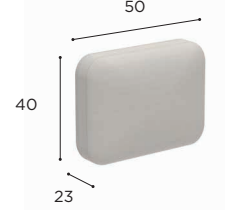

NATURAL LINEN DOT
REF: NLD - CAT. B

NATURAL WHITE DOT
REF: NWD - CAT. B

STYLETTO LOUNGE SPECIFICATIONS

STANDARD / ON REQUEST

COMFORT CUSHIONS						
	PIL BRH 5040PS... (SLIM)	PIL BRH 6540PS... (SLIM)	PIL BRH 7240PS... (SLIM)	PIL BRH 5040P..	PIL BRH 6540P..	PIL BRH 7240P..
STAND.	€ 205	€ 235	€ 255	€ 220	€ 255	€ 270
CAT. A	€ 180	€ 210	€ 225	€ 195	€ 225	€ 240
CAT. B	€ 216	€ 252	€ 270	€ 234	€ 270	€ 288
CAT. C	€ 252	€ 294	€ 315	€ 273	€ 315	€ 336