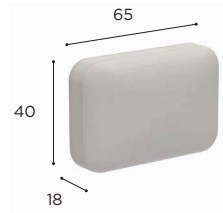

NATURAL LINEN DOT
REF: NLD - CAT. B

NATURAL WHITE DOT
REF: NWD - CAT. B

STYLETTO LOUNGE SPECIFICATIONS

STANDARD / ON REQUEST

COMFORT CUSHIONS						
	PIL BRH 5040PS... (SLIM)	PIL BRH 6540PS... (SLIM)	PIL BRH 7240PS... (SLIM)	PIL BRH 5040P..	PIL BRH 6540P..	PIL BRH 7240P..
STAND.	€ 205	€ 235	€ 255	€ 220	€ 255	€ 270
CAT. A	€ 180	€ 210	€ 225	€ 195	€ 225	€ 240
CAT. B	€ 216	€ 252	€ 270	€ 234	€ 270	€ 288
CAT. C	€ 252	€ 294	€ 315	€ 273	€ 315	€ 336