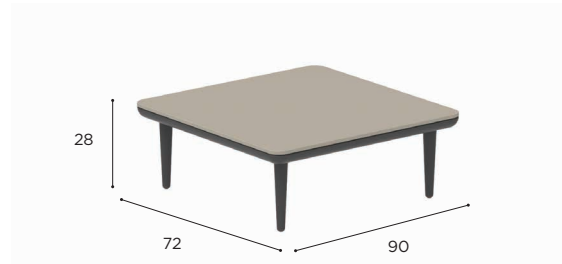

COATED ALUMINIUM		
		WR	PB	A
CERAMIC	WUM	STYL 0709T CWRWUM € 1.949	STYL 0709T CPBWUM € 1.949	STYL 0709T CAWUM € 1.849
	BS	STYL 0709T CWRBS € 2.249	STYL 0709T CPBBS € 2.249	STYL 0709T CABS € 2.149
	CD	STYL 0709T CWRCD € 2.249	STYL 0709T CPBCD € 2.249	STYL 0709T CACD € 2.149
	TR	STYL 0709T CWRTR € 1.829	STYL 0709T CPBTR € 1.829	STYL 0709T CATR € 1.729
	TG	STYL 0709T CWRTG € 1.829	STYL 0709T CPBTG € 1.829	STYL 0709T CATG € 1.729
	CL	STYL 0709T CWRCL € 2.249	STYL 0709T CPBCL € 2.249	STYL 0709T CACL € 2.149
	PG	STYL 0709T CWRPG € 1.949	STYL 0709T CPBPG € 1.949	STYL 0709T CAPG € 1.849
	TS	STYL 0709T CWRTS € 2.249	STYL 0709T CPBTS € 2.249	STYL 0709T CATS € 2.149
	TM	STYL 0709T CWRTM € 2.249	STYL 0709T CPBTM € 2.249	STYL 0709T CATM € 2.149
	NM	STYL 0709T CWRNM € 2.399	STYL 0709T CPBNM € 2.399	STYL 0709T CANM € 2.299
	ZUM	STYL 0709T CWRZUM € 2.249	STYL 0709T CPBZUM € 2.249	STYL 0709T CAZUM € 2.149