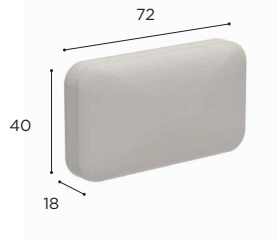

NATURAL LINEN DOT
REF: NLD - CAT. B

NATURAL WHITE DOT
REF: NWD - CAT. B

STYLETTO LOUNGE SPECIFICATIONS

STANDARD / ON REQUEST

COMFORT CUSHIONS						
	PIL BRH 5040PS... (SLIM)	PIL BRH 6540PS... (SLIM)	PIL BRH 7240PS... (SLIM)	PIL BRH 5040P..	PIL BRH 6540P..	PIL BRH 7240P..
STAND.	€ 205	€ 235	€ 255	€ 220	€ 255	€ 270
CAT. A	€ 180	€ 210	€ 225	€ 195	€ 225	€ 240
CAT. B	€ 216	€ 252	€ 270	€ 234	€ 270	€ 288
CAT. C	€ 252	€ 294	€ 315	€ 273	€ 315	€ 336