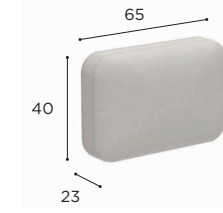

NATURAL LINEN DOT
REF: NLD - CAT. B

NATURAL WHITE DOT
REF: NWD - CAT. B

STYLETTO LOUNGE SPECIFICATIONS

STANDARD / ON REQUEST

COMFORT CUSHIONS						
	PIL BRH 5040PS... (SLIM)	PIL BRH 6540PS... (SLIM)	PIL BRH 7240PS... (SLIM)	PIL BRH 5040P..	PIL BRH 6540P..	PIL BRH 7240P..
STAND.	€ 205	€ 235	€ 255	€ 220	€ 255	€ 270
CAT. A	€ 180	€ 210	€ 225	€ 195	€ 225	€ 240
CAT. B	€ 216	€ 252	€ 270	€ 234	€ 270	€ 288
CAT. C	€ 252	€ 294	€ 315	€ 273	€ 315	€ 336