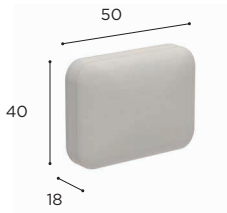

NATURAL LINEN DOT
REF: NLD - CAT. B

NATURAL WHITE DOT
REF: NWD - CAT. B

STYLETTO LOUNGE SPECIFICATIONS

STANDARD / ON REQUEST

COMFORT CUSHIONS						
	PIL BRH 5040PS... (SLIM)	PIL BRH 6540PS... (SLIM)	PIL BRH 7240PS... (SLIM)	PIL BRH 5040P..	PIL BRH 6540P..	PIL BRH 7240P..
STAND.	€ 205	€ 235	€ 255	€ 220	€ 255	€ 270
CAT. A	€ 180	€ 210	€ 225	€ 195	€ 225	€ 240
CAT. B	€ 216	€ 252	€ 270	€ 234	€ 270	€ 288
CAT. C	€ 252	€ 294	€ 315	€ 273	€ 315	€ 336