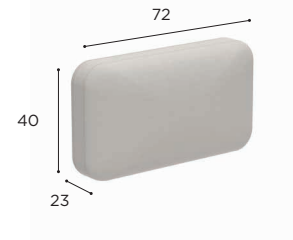

NATURAL LINEN DOT
REF: NLD - CAT. B

NATURAL WHITE DOT
REF: NWD - CAT. B

STYLETTO LOUNGE SPECIFICATIONS

STANDARD / ON REQUEST

COMFORT CUSHIONS						
	PIL BRH 5040PS... (SLIM)	PIL BRH 6540PS... (SLIM)	PIL BRH 7240PS... (SLIM)	PIL BRH 5040P..	PIL BRH 6540P..	PIL BRH 7240P..
STAND.	€ 205	€ 235	€ 255	€ 220	€ 255	€ 270
CAT. A	€ 180	€ 210	€ 225	€ 195	€ 225	€ 240
CAT. B	€ 216	€ 252	€ 270	€ 234	€ 270	€ 288
CAT. C	€ 252	€ 294	€ 315	€ 273	€ 315	€ 336