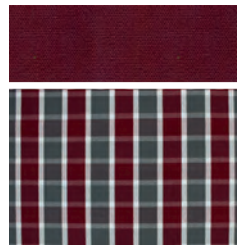

Dessin 466 **

Dessin 483 **

Dessin 147 *

Dessin 235 *

Dessin 197 ***

Dessin 198 ***

Dessin 199 ***

Dessin 159 *

Dessin 236 *

Dessin 237 *

Dessin 444 **

Dessin 107 *

Dessin 188 *

Dessin 230 *

Dessin 239 *

Dessin 242 ***

Dessin 244 ***

NEU

NEU

EXKLUSIVE STRANDKÖRBE

Wählen Sie aus unseren zwei Geflechtvarianten aus!

6 mm white kubu

6 mm stone grey