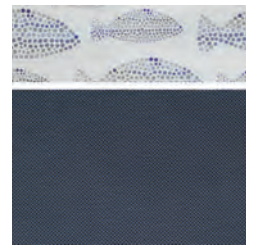

Material: Teak, Geflecht PE 6 mm

aufgebaut auf Palette, mit Aluminium-Bullaugen, inkl. Rückholfeder

EXKLUSIVE
STRANDKÖRBE

EXKLUSIVE
STRANDKÖRBE

Dessinübersicht Seemöwe

STOFFQUALITÄT:
 * Acryl
 ** Olefin
 *** 100% Polyester

Dessin 466 **

Dessin 483 **

Dessin 147 *

Dessin 235 *

Dessin 197 ***

Dessin 198 ***

Dessin 199 ***

Dessin 159 *

Dessin 236 *

Dessin 237 *

Dessin 444 **

Dessin 107 *

Dessin 188 *

Dessin 230 *

Dessin 239 *

Dessin 242 ***